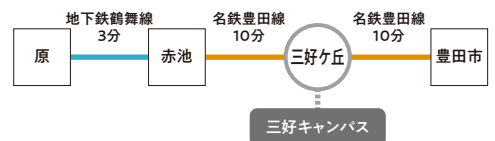

大学生活の全てがわかる!

開催内容

東海学園大学ってどんなところ? 入試対策って何をすればいいの? どんな学部があって何を学べるの? 東海学園のいろいろなこと、ツアー形式でまるっとお伝えします! 気になることは気軽に質問してください。学部の教員とも直接お話しいただけます!

相談コーナー 1部 11:30~12:30まで
2部 14:30~15:30まで

先輩相談「センパイはどうやって決めた?」

先輩はどうやって大学を選んだ?
どうやって受験勉強をした?
気になることを何でも聞いてみよう!

学部相談

各学部の教員が、学びの内容や資格取得についてなど学部の魅力をご案内します。

入試相談

大学選びや、各入試の特徴や対策など、どんな質問にもお答えします。

幅広いジャンルの学びを展開

人文学部

メディア・情報	創作文芸・マンガ
日本語・日本文学	歴史・文化・国際

心理学部

生理心理学	実験心理学	感情心理学
社会心理学	臨床心理学	犯罪心理学

NAGOYA
名古屋キャンパス

MIYOSHI
三好キャンパス

経営学部

ビジネスマネジメント	流通・マーケティング
会計・ファイナンス	法と経済

教育学部

学校教育専攻	保育専攻
養護教諭専攻	

健康栄養学部

管理栄養士専攻	食品開発専攻
---------	--------

スポーツ健康科学部

スポーツ教育コース	子どもスポーツコース
アスリートサポートコース	ヘルスデザインコース

・地下鉄「原」駅下車、徒歩約15分。または、「原」駅でバスに乗り換え、「平針南住宅」下車、徒歩約3分。
・地下鉄「徳重」駅下車、市バスに乗り換え、「平針南住宅」下車、徒歩約3分。
※名古屋キャンパスには駐車場がありませんので、公共交通機関をご利用ください。