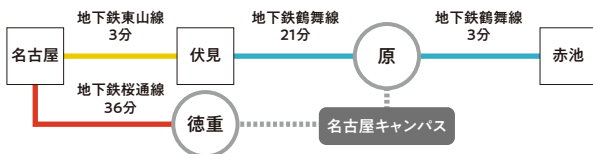

大学生活の全てがわかる!

開催内容

東海学園大学ってどんなところ? 入試対策って何をすればいいの? どんな学部があって何を学べるの? 東海学園のいろいろなこと、ツアー形式でまるっとお伝えします! 気になることは気軽に質問してください。学部の教員とも直接お話しいただけます!

相談コーナー 1部 11:30~12:30まで
2部 14:30~15:30まで

先輩相談「センパイはどうやって決めた?」

先輩はどうやって大学を選んだ?
どうやって受験勉強をした?
気になることを何でも聞いてみよう!

生理心理学	実験心理学	感情心理学
社会心理学	臨床心理学	犯罪心理学

NAGOYA
名古屋キャンパス

MIYOSHI
三好キャンパス

経営学部

ビジネスマネジメント	流通・マーケティング
会計・ファイナンス	法と経済

教育学部

学校教育専攻	保育専攻
養護教諭専攻	

健康栄養学部

管理栄養士専攻	食品開発専攻
---------	--------

スポーツ健康科学部

スポーツ教育コース	子どもスポーツコース
アスリートサポートコース	ヘルスデザインコース

・地下鉄「原」駅下車、徒歩約15分。または、「原」駅でバスに乗り換え、「平針南住宅」下車、徒歩約3分。
・地下鉄「徳重」駅下車、市バスに乗り換え、「平針南住宅」下車、徒歩約3分。
※名古屋キャンパスには駐車場がありませんので、公共交通機関をご利用ください。