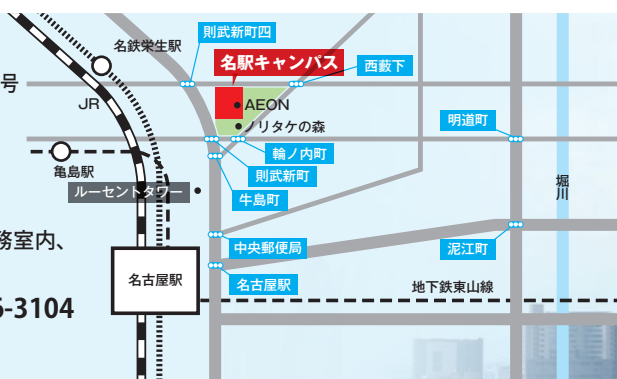

*授業内容の詳細・シラバスは大学HPおよび2023年度春期オープンカレッジ・パンフレットでご確認ください。

アクセス

〒451-0051 愛知県名古屋市西区則武新町3丁目1番17号
受講者の皆様の駐車場のご用意はありません。
来校には公共交通機関をお使いください。

問合せ先

平日10:00~16:00

名古屋外国語大学名駅サテライトキャンパス事務室内、
オープンカレッジ事務局

TEL 052-526-3103(代表) FAX 052-526-3104

「人生百年」の教養

名古屋外国語大学オープンカレッジへようこそ!

亀山 郁夫 名古屋外国語大学学長・WLACセンター長

2022年4月、私たちの名古屋外国語大学「名駅サテライトキャンパス」に、「オープンカレッジ」が誕生しました。コロナ禍で失われた、対面 (in person) による「教養」の学びを、2021年秋に完成したばかりの、広く安全なキャンパスで実現しようというのがねらいです。

対象となるのは、主に愛知、岐阜、三重の中部三県に住む社会人、大学生、高校生の皆さん。講座を担当するのは、名古屋外国語大学で教鞭をとる現役のスタッフです。今期は新たに英語講座も多数開講されます。受講者それぞれの関心と知的好奇心に合った講座が見つかることを願っています。