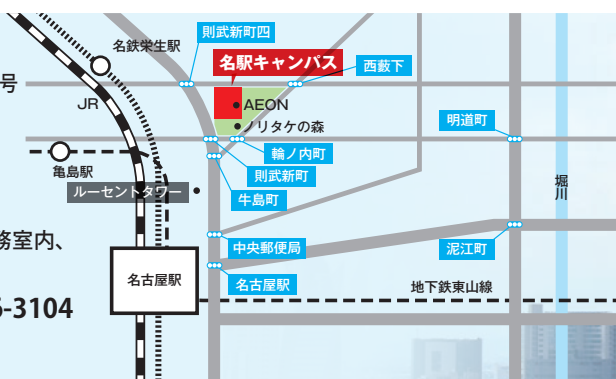

*授業内容の詳細・シラバスは大学HPおよび2024年度春期オープンカレッジ・パンフレットでご確認ください。

アクセス

〒451-0051 愛知県名古屋市西区則武新町 3 丁目 1 番 17 号
受講者の皆様の駐車場のご用意はありません。
来校には公共交通機関をお使いください。

問合せ先

平日10:00~16:00

名古屋外国語大学名駅サテライトキャンパス事務室内、
オープンカレッジ事務局

TEL 052-526-3103(代表) FAX 052-526-3104

「人生百年」の教養

名古屋外国語大学オープンカレッジによるぞ！

亀山 郁夫 名古屋外国語大学学長・WLACセンター長

2022年4月、私たちの名古屋外国語大学「名駅サテライトキャンパス」に、「オープンカレッジ」が誕生しました。それから2年、名古屋外国語大学ならではの教養と言語の学びは、少しずつ広がりを見せてきました。対象となるのは、主に愛知、岐阜、三重の中部三県に住む社会人、大学生、高校生の皆さん。講座を担当するのは、名古屋外国語大学で教鞭をとる現役のスタッフです。今回は、教養10講座、言語23講座（13言語）を開講します。受講者それぞれの関心と知的好奇心に合った講座が、このオープンカレッジで見つかることを願っています。